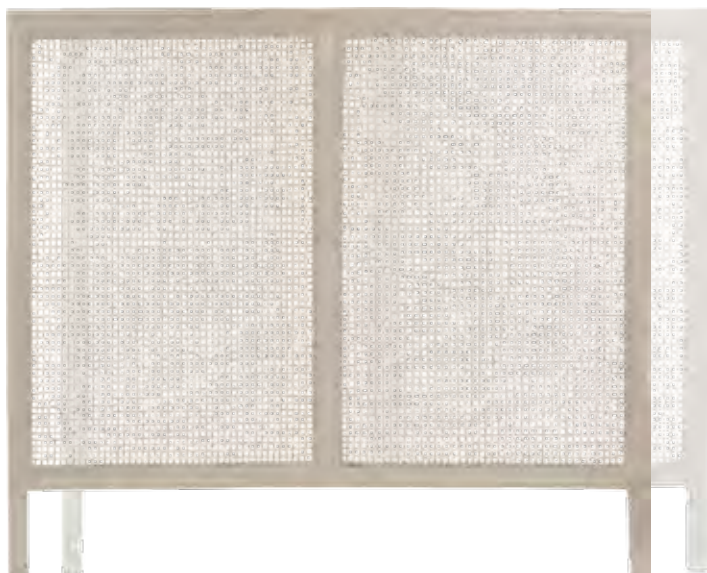

# LES TETES DE LIT

EDITH H 135  
gris foncé - blanc antique

EDITH L 105/H 160  
gris foncé - blanc antique

CLARA cannée H 135  
gris foncé - blanc antique

SARAH cannée H 135  
blanc antique - nuage

KATE H 126  
gris foncé - blanc plâtre