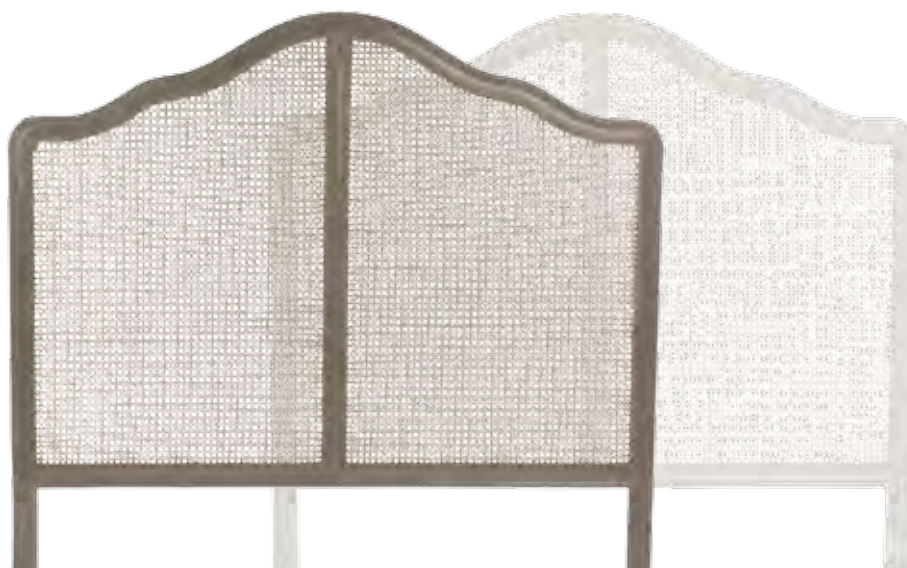

CLARA cannée H 135
gris foncé - blanc antique