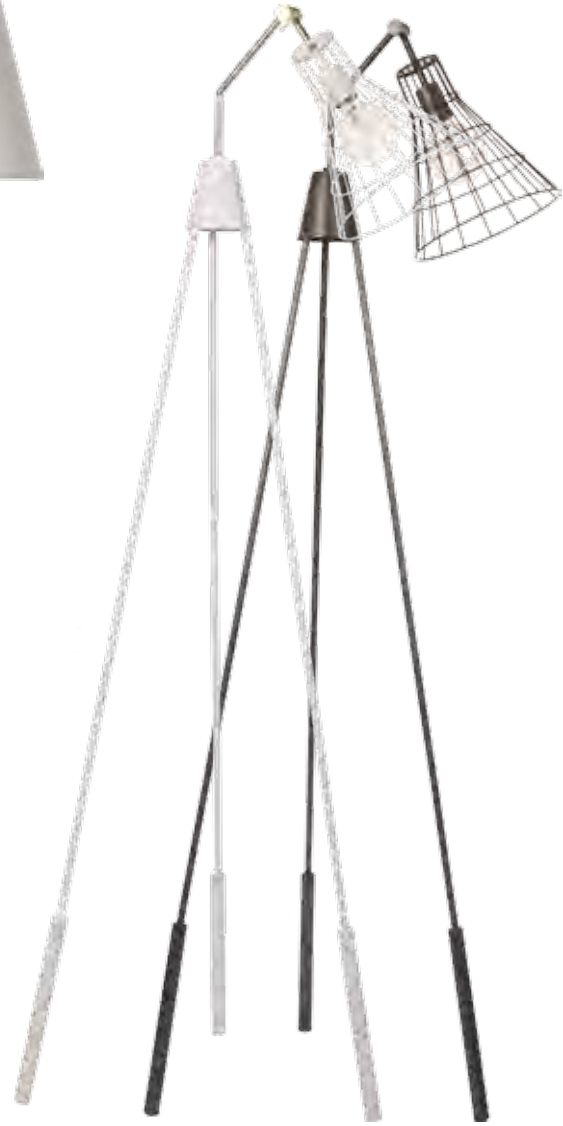

# LES LUMINAIRES

lampadaire SAMMY  
147 cm

lampadaire TRIPOD  
139 cm

lampadaire SWAN  
147 cm

lampadaire JIM 150 cm  
blanc, gris