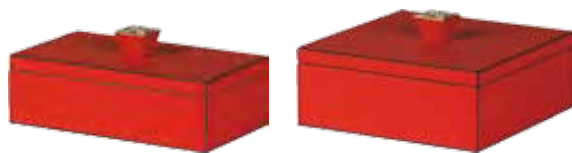

boites HAROLD rectangle et carrée
cuir orange